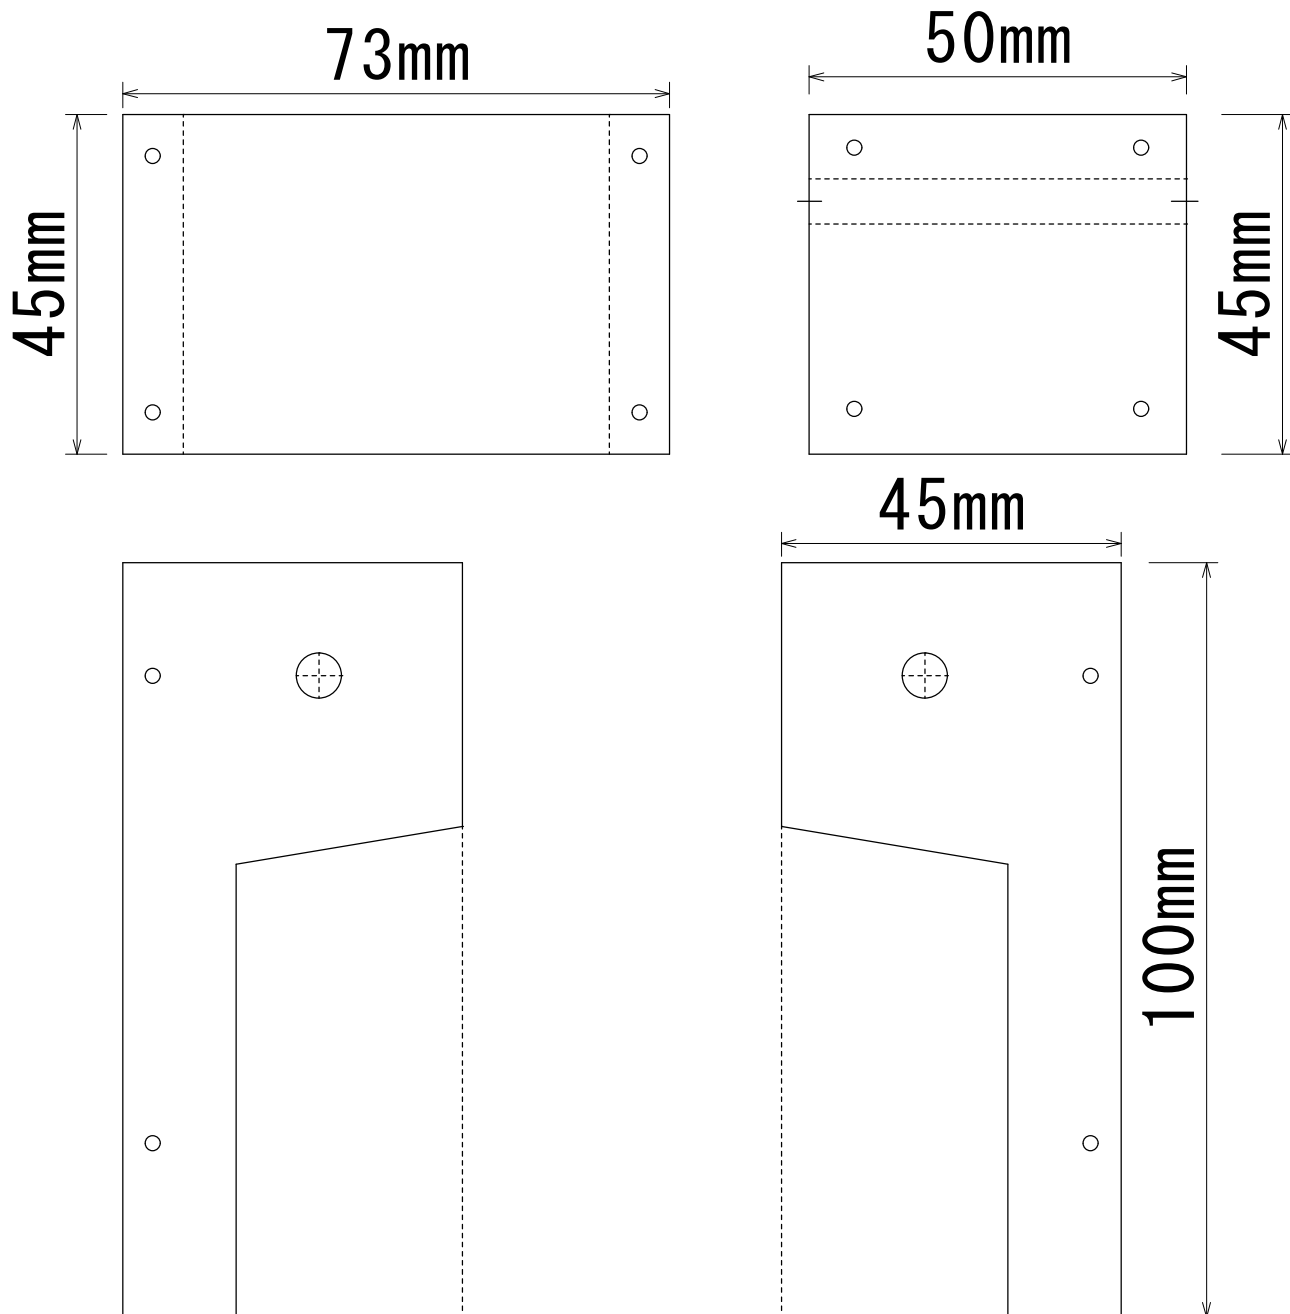

sk11テーブルソー sts255ET用 安全ストッププレート-1

DIYの電動工具はこれ！

diygoodtools.com